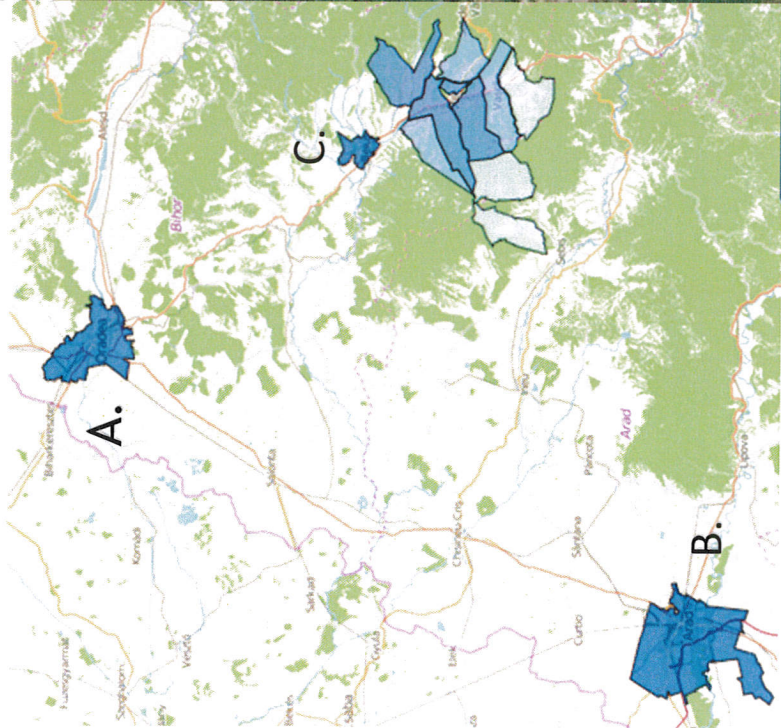

Anexa 5 - Harta administrativa si geografica a teritoriului;

HARTA ADMINISTRATIVĂ SI GEOGRAFICĂ A TERITORIULUI COMUNAL CODRU-MOMA

- Legenda:**
1. Comuna Ignesti (Jud. Arad)
 2. Comuna Moneasa (Jud. Bihor)
 3. Comuna Buntesti (Jud. Bihor)
 4. Comuna Carpinet (Jud. Bihor)
 5. Comuna Cimpani (Jud. Bihor)
 6. Comuna Lazari de Beius (Jud. Bihor)
 7. Comuna Lunca (Jud. Bihor)
 8. Comuna Rieni (Jud. Bihor)
 9. Oras Vascau (Jud. Bihor)
- Cale Rutiera E79 / DN76, DN75

- Legenda:**
- A. Mun. Oradea
 - B. Mun. Arad
 - C. Mun. Beius
- Cale rutiera
 Linie demarcare judete
 --- Linie demarcare granita