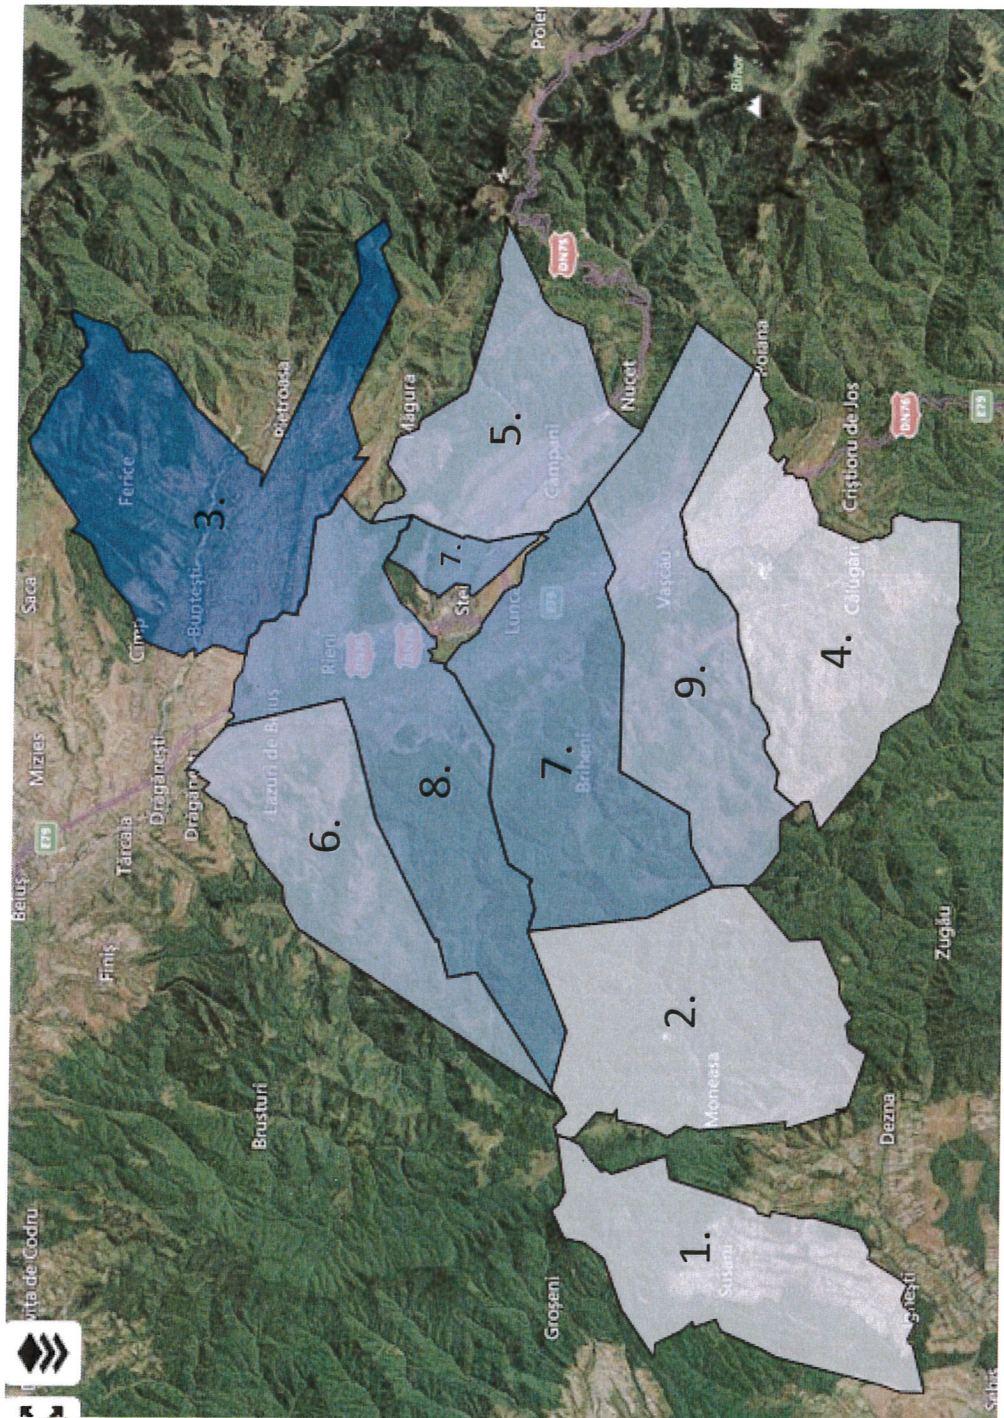

Anexa 5 - Harta administrativa si geografica a teritoriului;

HARTA ADMINISTRATIVĂ SI GEOGRAFICĂ A TERITORIULUI COMUNAL CODRU-MOMA

- Legenda:**
1. Comuna Ignesti (Jud. Arad)
 2. Comuna Moneasa (Jud. Bihor)
 3. Comuna Buntesti (Jud. Bihor)
 4. Comuna Carpinet (Jud. Bihor)
 5. Comuna Cimpani (Jud. Bihor)
 6. Comuna Lazari de Beius (Jud. Bihor)
 7. Comuna Lunca (Jud. Bihor)
 8. Comuna Rieni (Jud. Bihor)
 9. Oras Vascau (Jud. Bihor)
- Cale Rutiera E79 / DN76, DN75

- Legenda:**
- A. Mun. Oradea
 - B. Mun. Arad
 - C. Mun. Beius
- Cale rutiera
 Linie demarcare judete
 --- Linie demarcare granita