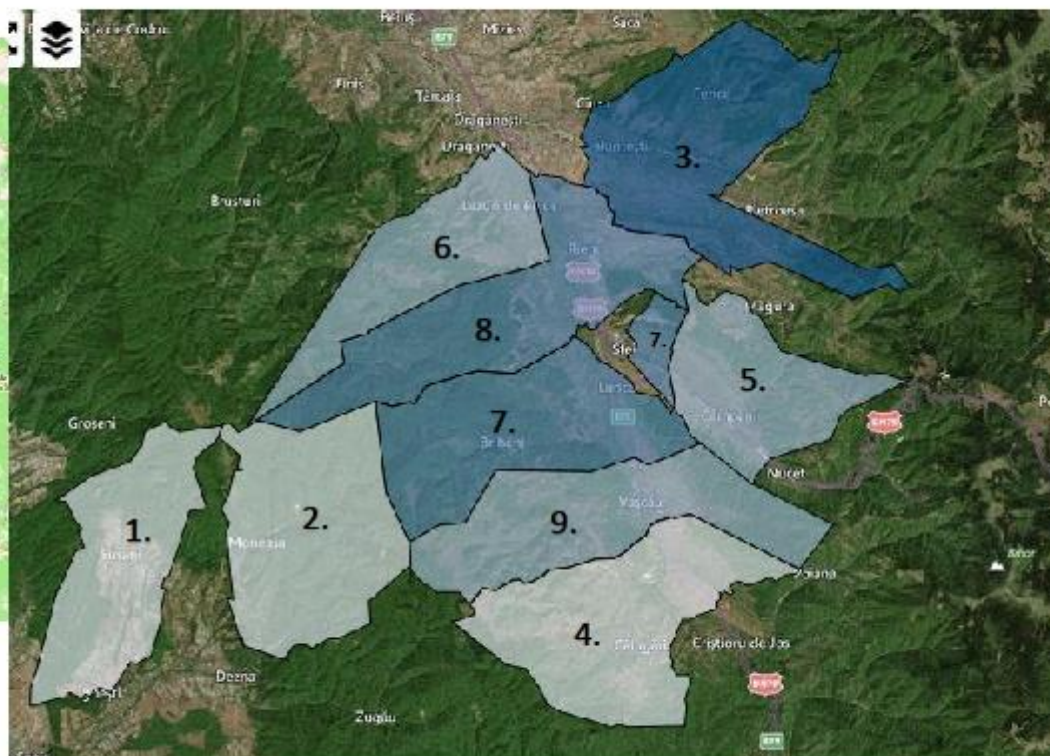

HARTA ADMINISTRATIVA SI GEOGRAFICA A TERITORIULUI GAL CODRU-MOMA

Legenda:

- A. Mun. Oradea
- B. Mun. Arad
- C. Mun. Beius
- Cale rutiera
- Linie demarcare judete
- Linie demarcare granita

Legenda:

- 1. Comuna Igesti (Jud. Arad)
- 2. Comuna Moneasa (Jud. Bihor)
- 3. Comuna Buntesti (Jud. Bihor)
- 4. Comuna Carpinet (Jud. Bihor)
- 5. Comuna Cimpani (Jud. Bihor)
- 6. Comuna Lazuri de Beius (Jud. Bihor)
- 7. Comuna Lunca (Jud. Bihor)
- 8. Comuna Rieni (Jud. Bihor)
- 9. Oras Vascau (Jud. Bihor)
- Cale Rutiera E79 / DN76, DN75